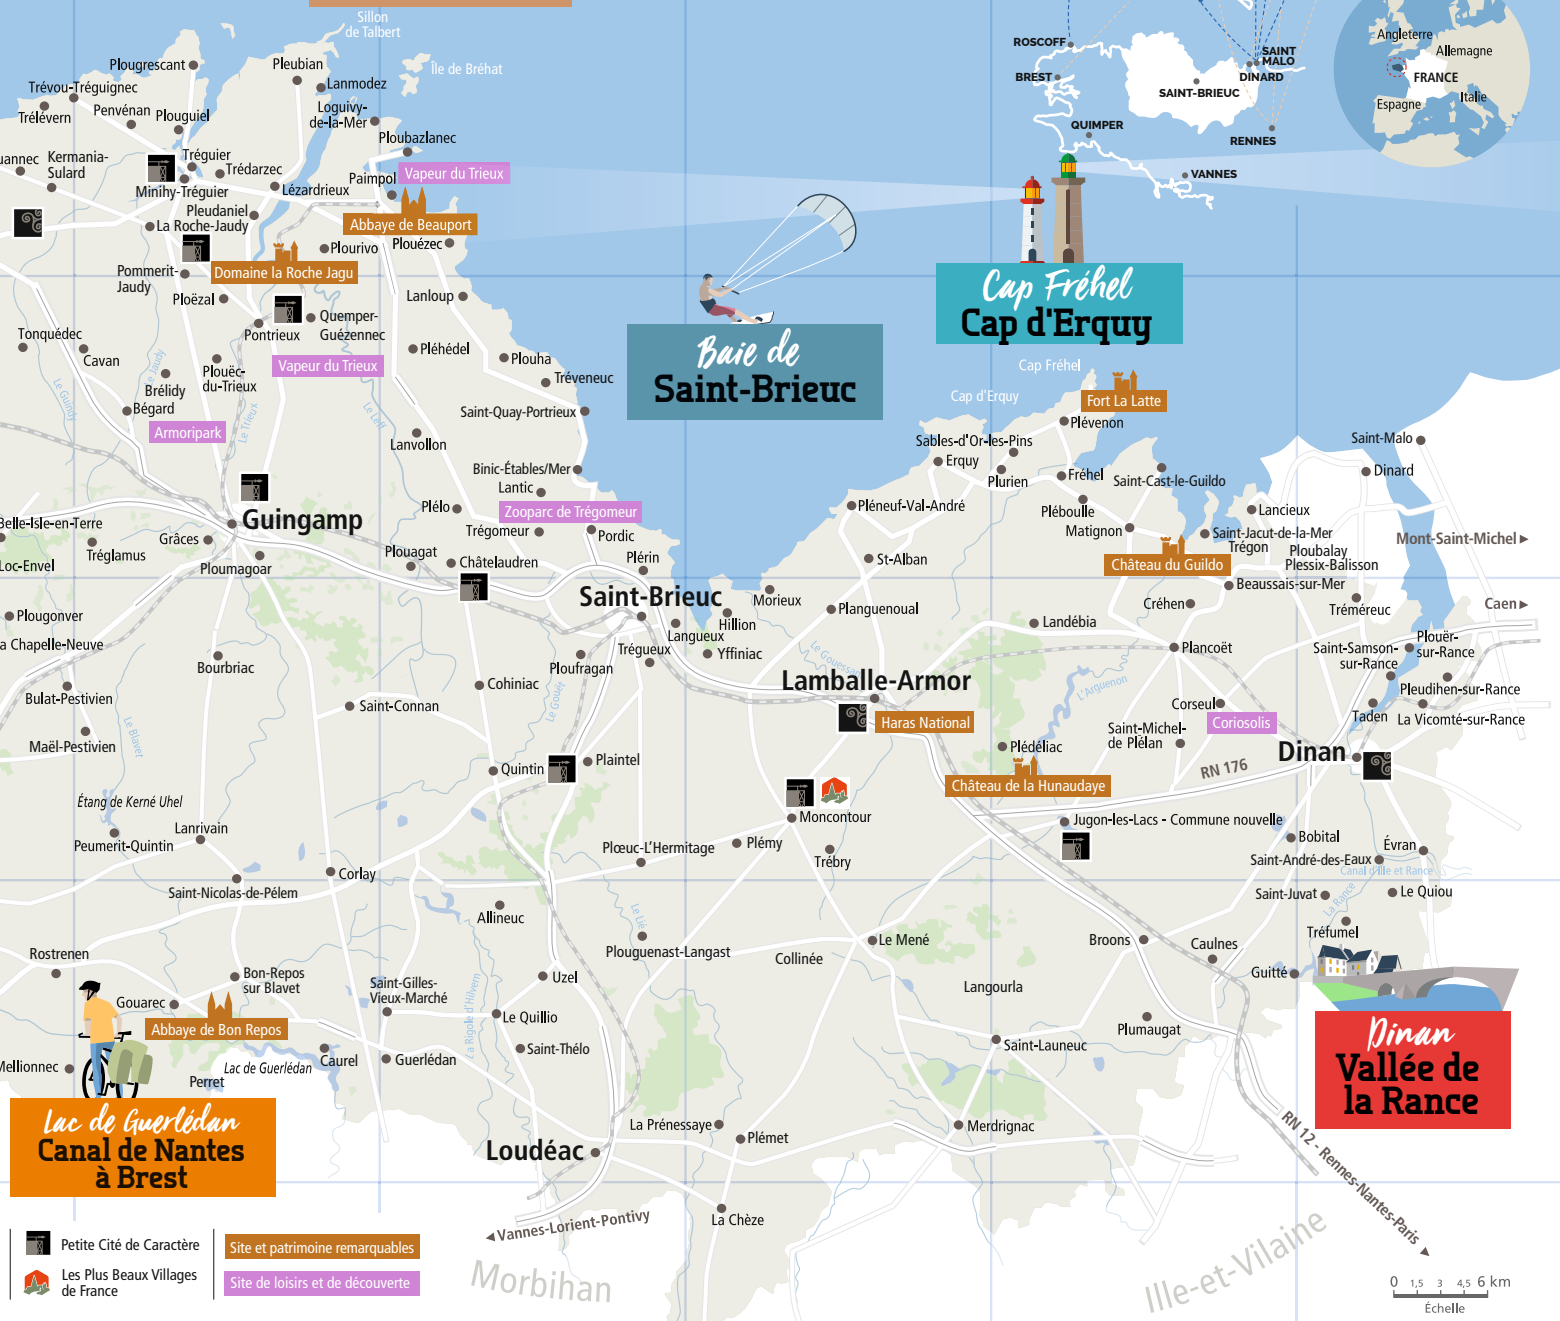

2

3

4

5

6

Paimpol Île de Bréhat

Baie de Saint-Brieuc

Cap Fréhel Cap d'Erquy

Lac de Guerlédan Canal de Nantes à Brest

Dinan Vallée de la Rance

- Petite Cité de Caractère
- Les Plus Beaux Villages de France

- Site et patrimoine remarquables
- Site de loisirs et de découverte

Morbihan