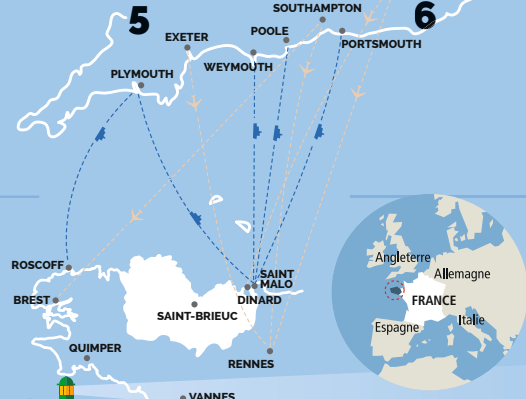

2

3

4

5

6

Paimpol Île de Bréhat

Baie de Saint-Brieuc

Cap Fréhel Cap d'Erquy

Lac de Guerlédan Canal de Nantes à Brest

Dinan Vallée de la Rance

- Petite Cité de Caractère
- Les Plus Beaux Villages de France

- Site et patrimoine remarquables
- Site de loisirs et de découverte

Morbihan