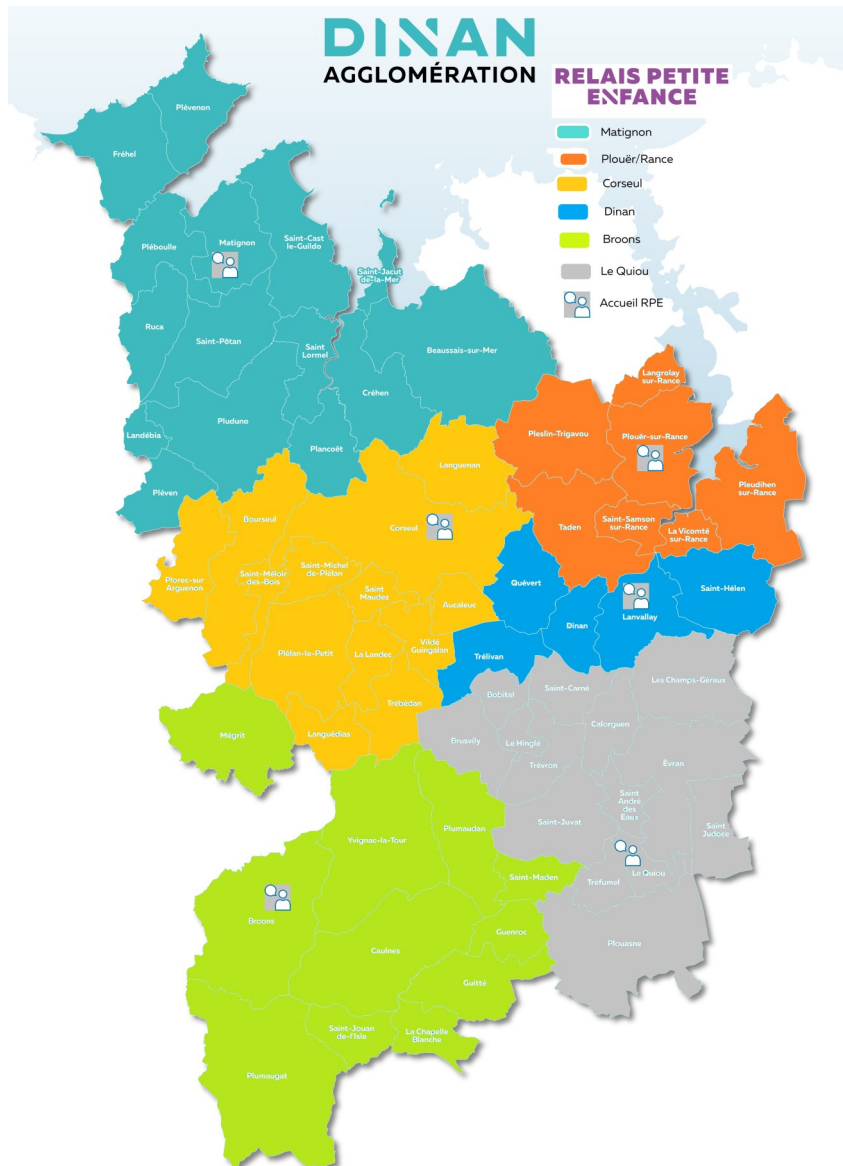

PROGRAMME DES ANIMATIONS

SECTEUR DE PLOUER-SUR-RANCE*

Mars et avril 2024

*La Vicomté-sur-Rance, Langrolay, Pleslin-Trigavou, Pleudihen-sur-Rance, Plouër-sur-Rance, Saint-Samson-sur-Rance, Taden.

FONCTIONNEMENT DES ANIMATIONS

Les animations s'adressent aux enfants de moins de 4 ans accompagnés d'un parent, d'un assistant maternel, ou d'une garde à domicile. Le but est de partager un moment privilégié avec l'enfant et de prendre plaisir dans le jeu libre selon ses envies. Selon les activités proposées, l'accès peut être soumis à inscription préalable (Le programme proposé s'est adapté aux consignes sanitaires).

RPE.PLOUER@DINAN-AGGLOMERATION.FR / WWW.DINAN-AGGLOMERATION.FR

RPE PLOUER, CRECHE LIBR'VEUIL, LA GRABOTAIS 22490 PLOUER

DINAN
AGGLOMÉRATION

Mise à jour le 21/02/2024

En partenariat avec :

**Date limite d'inscriptions :**
Le 6 mars 2024**Les espaces-jeux****MARS / AVRIL** De 9 h 30 à 11 h 30Lundi 11 mars
Lundi 15 avril**Les lieux d'accueil des espaces-jeux :**

La Vicomté : Salle des associations

Les temps d'éveil et les sorties**Date limite d'inscriptions :**
Le 6 mars 2024**Eveil aux livres**

à 10 h

• **Mardi 26 mars « Livres en partage »**Médiathèque « Le Triplex » 1 pl Jourdan à Pleslin-Trigavou,
Vous êtes invité à apporter un livre que vous souhaitez faire
découvrir et lire au groupe.• **Mardi 11 avril** à Plouër, Médiathèque « Le champ des mots »**Motricité libre**A Pleudihen/Rce,
Dojo, rue du Val d'Orient
Deux séances à 9 h 30 ou 10 h 30